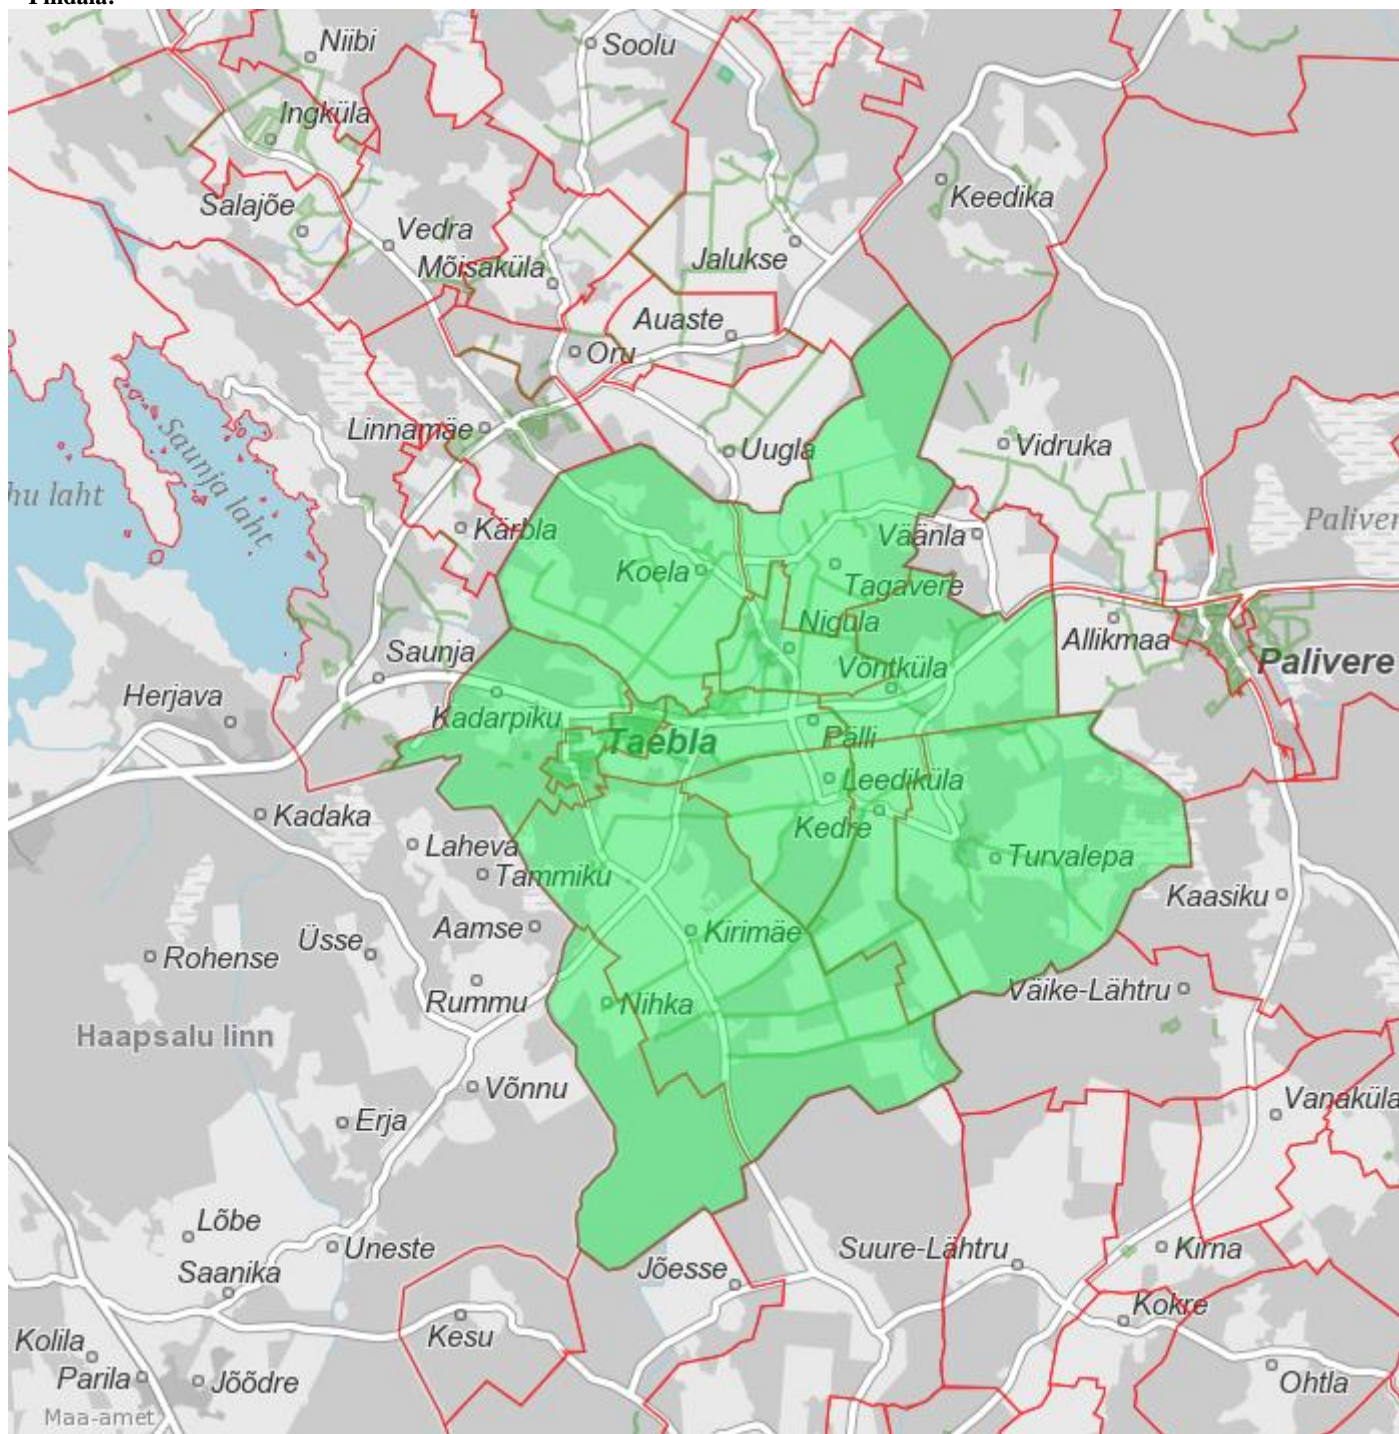

ASENDIPLAAN

Maakond:	Lääne
Omavalitsus:	Lääne-Nigula vald
Asustusüksus:	Taebla osavald
Nimetus:	1:110728
Mõõtkava:	62.474, 62.472, 62.374, 62.372, 62.274, 62.272, 62.483, 62.481, 62.383, 62.381, 62.283, 62.281, 62.484, 62.482, 62.384, 62.382, 62.284, 62.282, 62.493, 62.491, 62.393, 62.391, 62.293, 62.291, 62.494, 62.492, 62.394, 62.392, 62.294, 62.292

Pindala:

Kommentaari: punasega asustusüksused; rohelise taustaga Taebla osavald
Koostaja: S.Selart

— Taotletav maa

17.01.2022