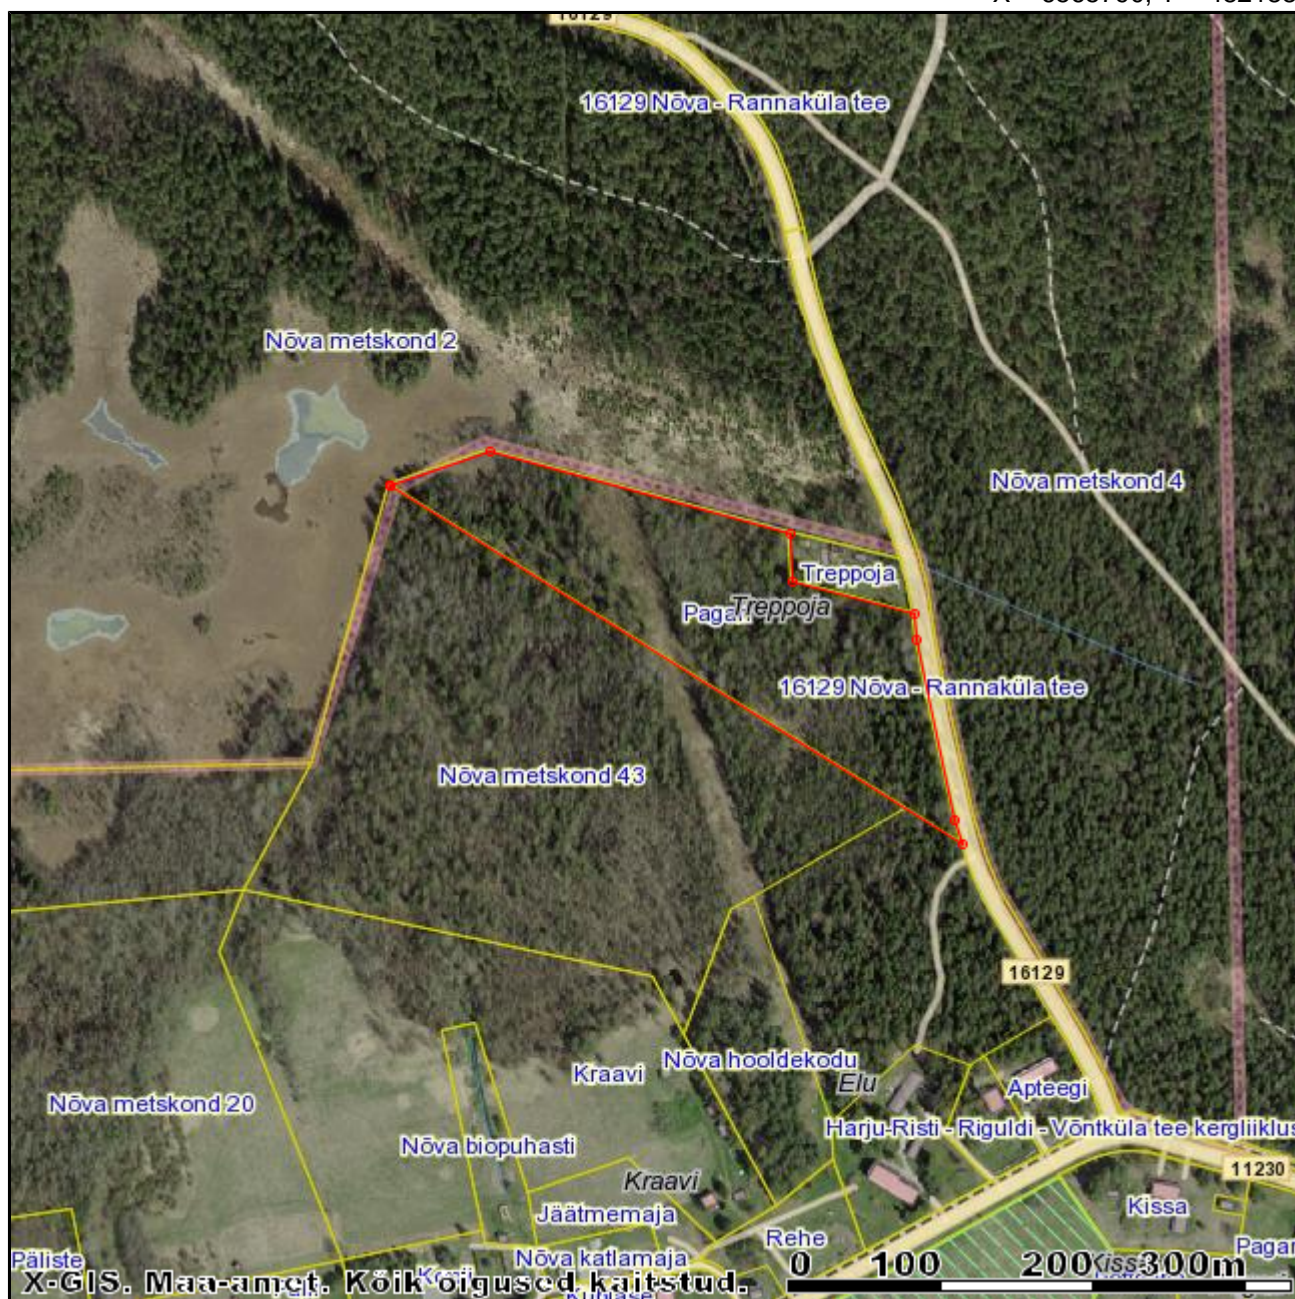

Väljavõte Maa-ameti kaardiserverist

ASENDISKEEM

Pagari maaüksus Nõva külas Nõva vallas Läänemaal

X = 6565790, Y = 482188

X = 6564939, Y = 481337

M 1:5000

Kaardiserveris olev info ja sellest tehtud väljavõtted on informatiivsed ning ei ole ametlikud. Väljavõtete kasutamisel peab ära märkima nende päritolu.

-  Registreeritud KÜ
-  Lähiaadress
-  LÜ/piiriettepanekud
-  LÜ/piiriettepanek
-  toimikuga seotud LÜ
-  aeguv LÜ