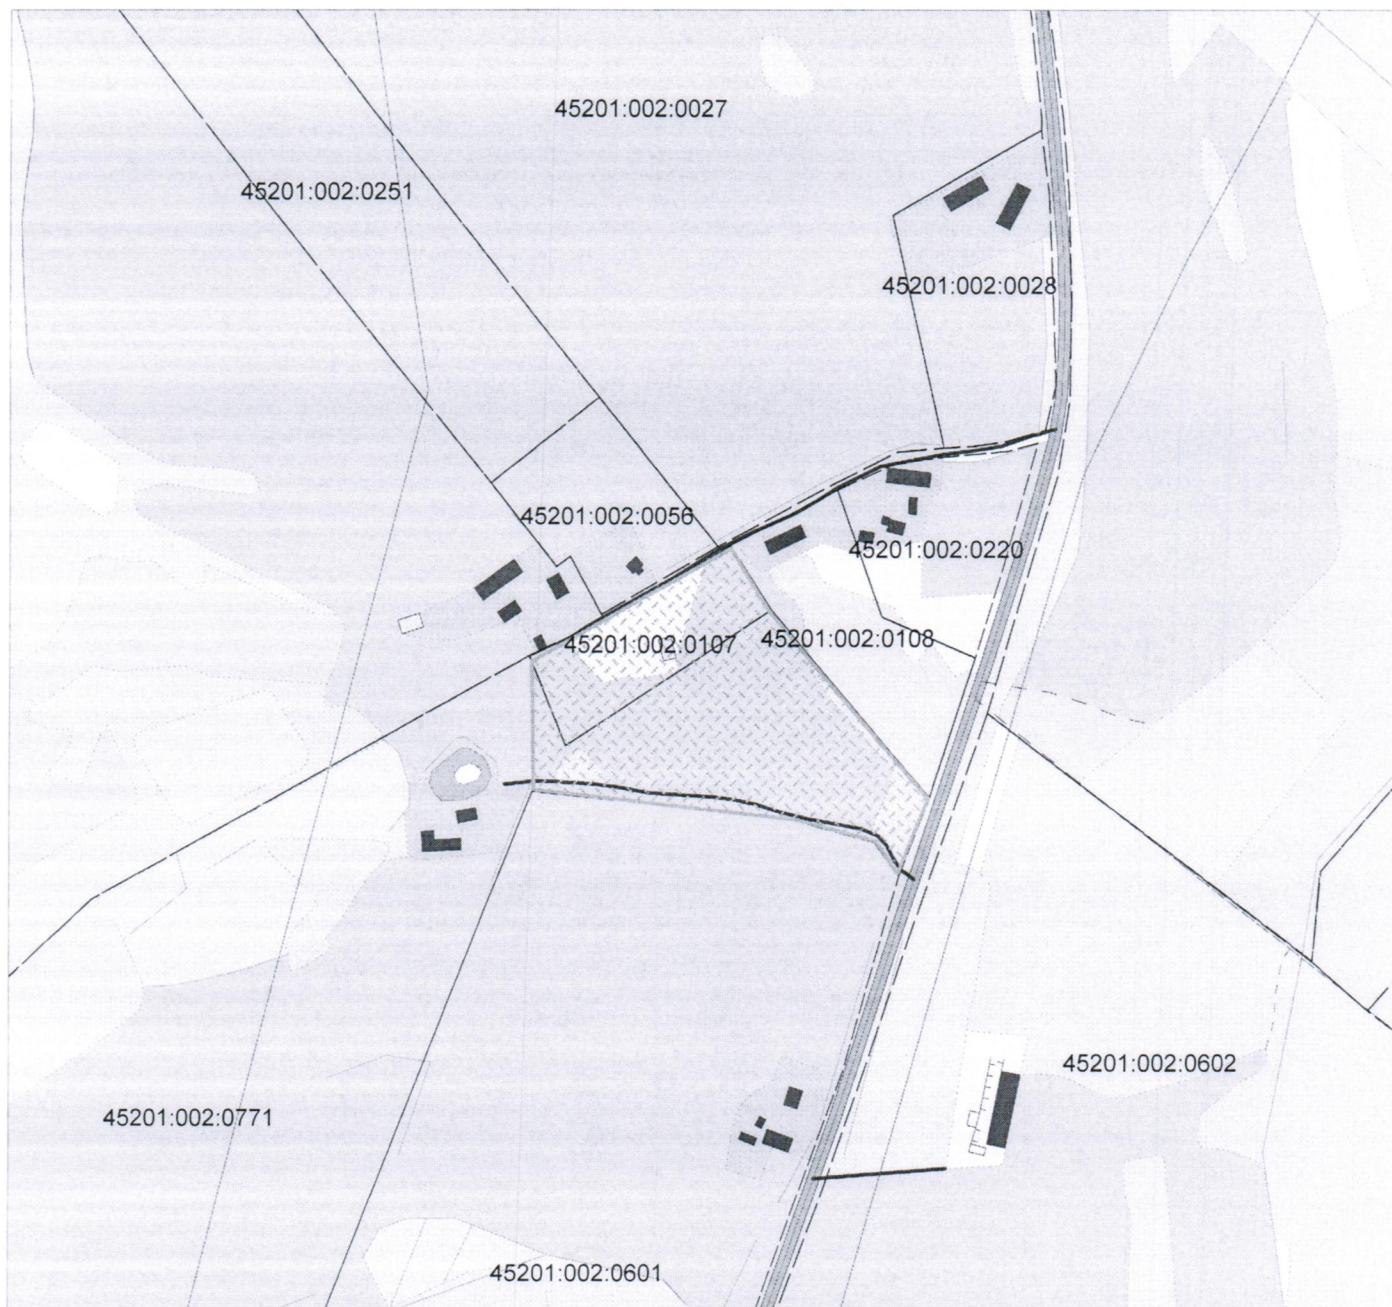

# Madise spordi-ja puhke-ala detailplaneering

Reinu katastriüksus nr 45201:002:0771

Madise katastriüksus nr 45201:002:0107

————— katastriüksuse piir

 planeeringu ala